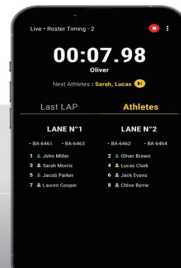

磁場を利用したスイス製タイム計測システム Wireless Sports Timing Solution

三脚不要・トランスミッターコーンを置き、チップを走者につけるだけの簡単計測
チップIDにより、走者の識別が可能

• Roster 2 lanes

Athletes have to respect the order of passage on each lane, and to respect the chips assigned to each lane.

Running・Track and field・Speed & Agility 計測仕様

- ✓ 0.02秒の精度
- ✓ レース時間の制限なし
- ✓ 複数の選手のタイム計測
- ✓ データ保存
- ✓ 中間タイム
- ✓ タイムギャップとランキング
- ✓ 迅速で簡単なセットアップ
- ✓ インドア/アウトドア
- ✓ 大人数のタイム計測も簡単
- ✓ エクスポートと共有
- ✓ スピード測定
- ✓ LEDスクリーンに表示
- ✓ コンパクト、三脚不要
- ✓ スタンディング&ローリングスタート
- ✓ アプリでライブ結果
- ✓ ラップタイムとスプリットタイム
- ✓ ベスト/最遅タイム