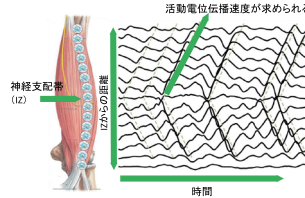

# 多点筋電計測システム OT Bio

## 計384チャンネルの電極を装備した多点筋電計測システム

- ・シート型電極等を使用し、これまでにない表面筋電位を計測!脳波の計測も可能!
- ・筋内の活動の部位差の測定、活動変位の伝搬速度を算出することが可能です!