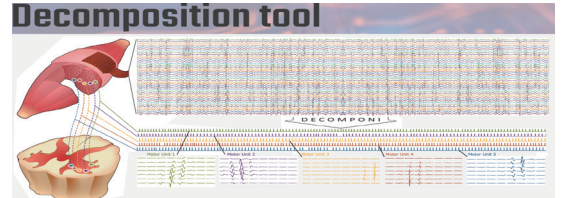

# 多点筋電計測システム OT Bio

## 計384チャンネルの電極を装備した多点筋電計測システム

- ・シート型電極等を使用し、これまでにない表面筋電位を計測!脳波の計測も可能!
- ・筋内の活動の部位差の測定、活動変位の伝搬速度を算出することが可能です!