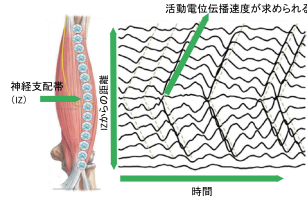

# 多点筋電計測システム OT Bio

## 計384チャンネルの電極を装備した多点筋電計測システム

- ・シート型電極等を使用し、これまでにない表面筋電位を計測!脳波の計測も可能!
- ・筋内の活動の部位差の測定、活動変位の伝搬速度を算出することが可能です!