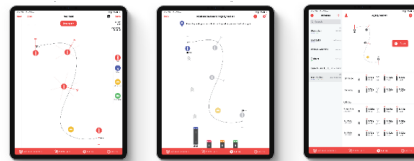

ワイヤレスタイミング&トレーニングシステム

SWIFT

デュアル光電管を採用し高精度なタイム計測を実現

DUO™

計測に必要なものはゲートとiPadのみ。素早く計測が開始できます。
ワイヤレス充電 連続使用時間：約8時間

	構成	価格 (税抜)
DUO 1 Gate + Starter System	DUO Timing gate x1 UNO Starter x1 充電器 x2 キャリーケース x1	¥ 450,000
DUO 2 Gate System	DUO Timing gate x2 充電器 x2 キャリーケース x1	¥ 520,000
DUO 4 Gate System	DUO Timing gate x4 充電器 x4 キャリーケース x2	¥ 980,000

DUO 追加ゲート

¥ 280,000

デュアル光電管は2本同時に反応したタイミングを計測するため、誤作動なく、より精度の高いタイム計測が可能です。

専用iPadアプリで簡単に接続、計測が可能です。
トレーニングメニューのデザインも直感的にアプリ上で作成。
計測データはファイルエクスポートが可能です。

UNO™

シングル光電管

安価なシングル光電管。地面に置いてスターターとしても使用できます。
ワイヤレス充電 連続使用時間：約8時間