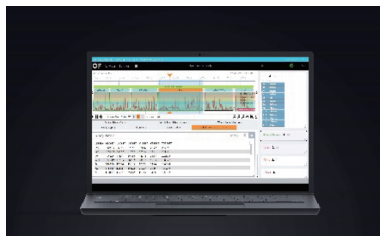

GPSシステム

GPSで取得したデータを利用して選手の走行距離・スピードを
即座にフィードバックする

Vector S7

年間レンタル アカデミック: 5台から
最低契約台数 チーム: 10台から

詳細につきましてはお問い合わせください

※ご契約レンタル期間は3年間となります。
※レンタル契約中のソフトウェアライセンス費及びハードウェア保証を含みます。

Length:	81 mm	リチウムイオン電池	10Hz GPS + GLONASS
Width :	43.5mm	連続使用時間:6時間	3 軸加速度 +/-16g
Thickness:	15.9mm	Polar ピックアップ	3 軸ジャイロ 2000 deg/sec
Volume:	48 cm ³		精度 50 cm
Weight:	53 g		

基本ユニット

ドッキングステーション
専用心拍センサ
ベスト
解析ソフトウェア
(インストール版、クラウド版)

【解析ソフトウェアOpenfield】

練習中にリアルタイムで選手の走行距離・スピード・心拍数など注目しておきたいデータを視覚的にチェックできるように自由にカスタマイズできます。

クラウドシステムでは、詳細にフィードバックしたい分析結果をレポートとして簡単に作成することができます。