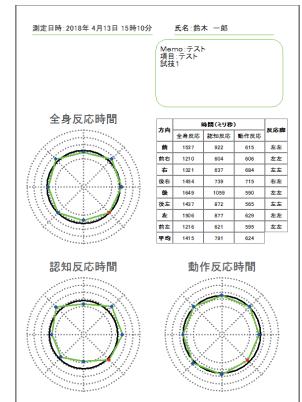

**【構成例】** ※価格はすべて税抜表記です。

垂直ジャンプ計測		
3chタイムカウンター	x1	¥98,000
垂直ジャンプソフト	x1	¥30,000
計測用ドングル	x1	¥10,000
マットスイッチ	x1	¥32,000
<b>TOTAL</b>		<b>¥170,000</b>

光電センサ3ゲート計測		
3chタイムカウンター	x1	¥98,000
タイム計測ソフト	x1	¥30,000
計測用ドングル	x1	¥10,000
光電センサ	x3	¥75,000
AC電源追加	x1	¥10,000
延長ケーブル (10m分岐コネクタ付)	x2	¥16,000
<b>TOTAL</b>		<b>¥239,000</b>