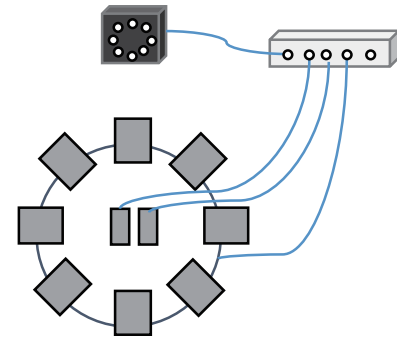

**【構成例】** ※価格はすべて税抜表記です。

垂直ジャンプ計測		
3chタイムカウンター	x1	¥98,000
垂直ジャンプソフト	x1	¥30,000
計測用ドングル	x1	¥10,000
マットスイッチ	x1	¥32,000
<b>TOTAL</b>		<b>¥170,000</b>

光電センサ3ゲート計測		
3chタイムカウンター	x1	¥98,000
タイム計測ソフト	x1	¥30,000
計測用ドングル	x1	¥10,000
光電センサ	x3	¥75,000
AC電源追加	x1	¥10,000
延長ケーブル (10m分岐コネクタ付)	x2	¥16,000
<b>TOTAL</b>		<b>¥239,000</b>

LED点灯から左右各足の離地時間、周囲のマットへの着地時間が計測できます。

# LED表示システム

画像とアナログデータとの同期計測に使用します。  
DVカメラなど外部トリガが使用できない機器との同時計測を簡易的に実現します。

FPF-SYUN01

接続ケーブル20m  
FPF-CBBN20  
¥ 10,000- (税抜)

同期用小型LEDユニット ¥ 86,000- (税抜)

同期用大型LEDユニット ¥ 92,000- (税抜)

〈構成〉 LED表示器、同期用スイッチ、接続ケーブル、三脚