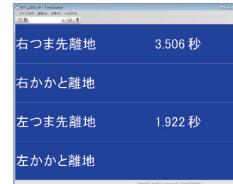

**【構成例】** ※価格はすべて税抜表記です。

垂直ジャンプ計測		
3chタイムカウンター	x1	¥98,000
垂直ジャンプソフト	x1	¥30,000
計測用ドングル	x1	¥10,000
マットスイッチ	x1	¥32,000
<b>TOTAL</b>		<b>¥170,000</b>

光電センサ3ゲート計測		
3chタイムカウンター	x1	¥98,000
タイム計測ソフト	x1	¥30,000
計測用ドングル	x1	¥10,000
光電センサ	x3	¥75,000
AC電源追加	x1	¥10,000
延長ケーブル (10m分岐コネクタ付)	x2	¥16,000
<b>TOTAL</b>		<b>¥239,000</b>