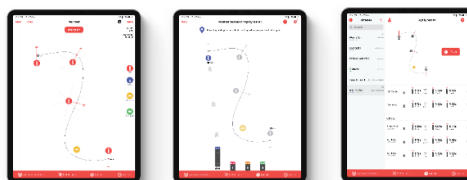

DUO
TM

ベーシックモデルのデュアル光電管
計測に必要なものはゲートとiPadのみ。
素早く計測が開始できます。ワイヤレス充電。
連続使用時間：8時間

	構成	価格(税抜)
DUO 2 System	DUO Timing gate x1 ZERO Sensor x1 充電器 x2 キャリーケース x1	¥563,000
DUO 3 System	DUO Timing gate x2 ZERO Sensor x1 充電器 x3 キャリーケース x2	¥825,000
DUO 4 System	DUO Timing gate x3 ZERO Sensor x1 充電器 x4 キャリーケース x2	¥1,075,000
DUO 5 System	DUO Timing gate x4 ZERO Sensor x1 充電器 x5 キャリーケース x2	¥1,336,000

デュアル光電管は2本同時に反応した
タイミングを計測するため、誤作動なく、
より精度の高いタイム計測が可能です。

専用iPadアプリで簡単に接続、計測が可能です。
トレーニングメニューのデザインも直感的にアプリ上で作成。
計測データはファイルエクスポートが可能です。

EZEJUMP
TM

ワイヤレスジャンプマットシステム

【測定データ】
・Contact time
・Flight time
・Jump Height
・Reactive Strength Index
・Fast Feet/Cadence
・Average Power